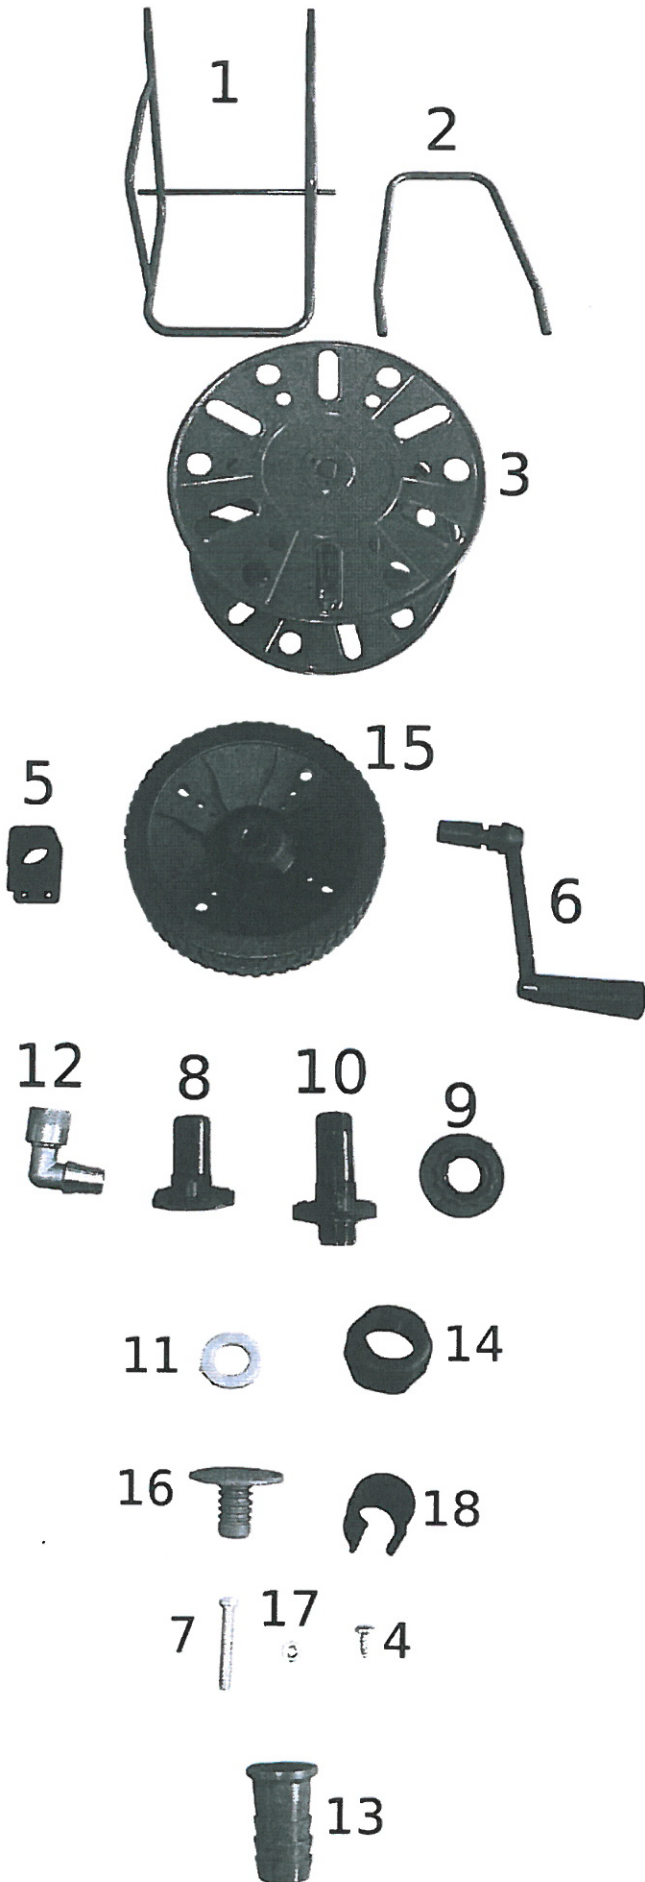

SCHEDA COMPONENTI
PARTS LAYOUT
ART. 317-318-3317-3318-320-410

Posizione Position Nr.	Descrizione Description	Pezzi Pieces
1	Telaio Frame	1
2	Maniglia Handle	1
3	Avvolgitubo Hose reel	1
4 MPR 0200	Vite autofilettante 3,9x9,5 Self-threading screw 3,9x9,5	1
5 MPR 1050	Supporto Mounting	2
6 MPR 1125	Manovella Crank	1
7 MPR 0175	Vite 4 MA x 30 4 MA x 30 screw	4
8 MPR 1152	Innesto manovella Crank coupling	1
9 MPR 1153	Controdado Set screw	2
10 MPR 1150	Raccordo di entrata Entry socket	1
11 MPR 0101	Guarnizione 3/4" Gasket 3/4"	2
12 MPR 0577	Raccordo curvo girevole 3/4" in ottone Revolving curved fitting 3/4" brass made	1
13 MPR 1109	Portagomma diam. 19 Rubber holder diam. 19	1
14 MPR 1077	Ghiera 3/4" 3/4" screwed ring	1
15 MPR 1031	Ruota Wheel	2
16 MPR 0003	Tappo Cap	2
17 MPR 0054	Dado 4 MA 4 MA nut	4
18 MPR 1038	Clip diam. 22 Plastic Feet	2